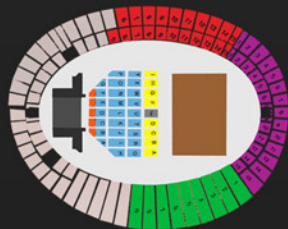

PAUL

EN CONCIERTO COLOMBIA-MEDELLIN OCTUBRE 24 / 2017

MCCARTNEY

ONE ON ONE TOUR 2017

PRECIOS POR PERSONA EN DOLARES

HOTELES (Válido: Del 23 al 25 de Octubre)	PAQUETE				NOCHES ADICIONALES			
	DBL	TPL	S. SGL	CHD	DBL	TPL	S. SGL	CHD
Mí otel Medellín, 3* (Antes GHL Style San Diego) Habitación Ejecutiva	586	581	94	565	36	31	35	15
Poblado Alejandría, 4* Habitación Standard	586	586	94	574	36	35	35	24
Portón Medellín, 5* Habitación Lujo	609	--	86	552	60	--	27	--

EL PAQUETE INCLUYE:

- 1 noche de alojamiento en Medellín.
- Impuestos de alojamiento.
- Desayuno buffet diariamente.
- Traslado aeropuerto/hotel/aeropuerto, en servicio regular.
- Traslado hotel/Estadio Atanasio Girardot.
- Entrada al concierto en la categoría Platino.

■ VIP ■ Platino ■ Oro ■ Occidental
■ Oriental ■ Norte ■ General

Entradas garantizadas con pago inmediato.
 El pasajero se regresa al hotel por propia propia.
 Precios válidos hasta agotarse la existencia.
 No nos hacemos responsables por cambios, cancelaciones o incumplimiento en la programación o ejecución del Concierto.